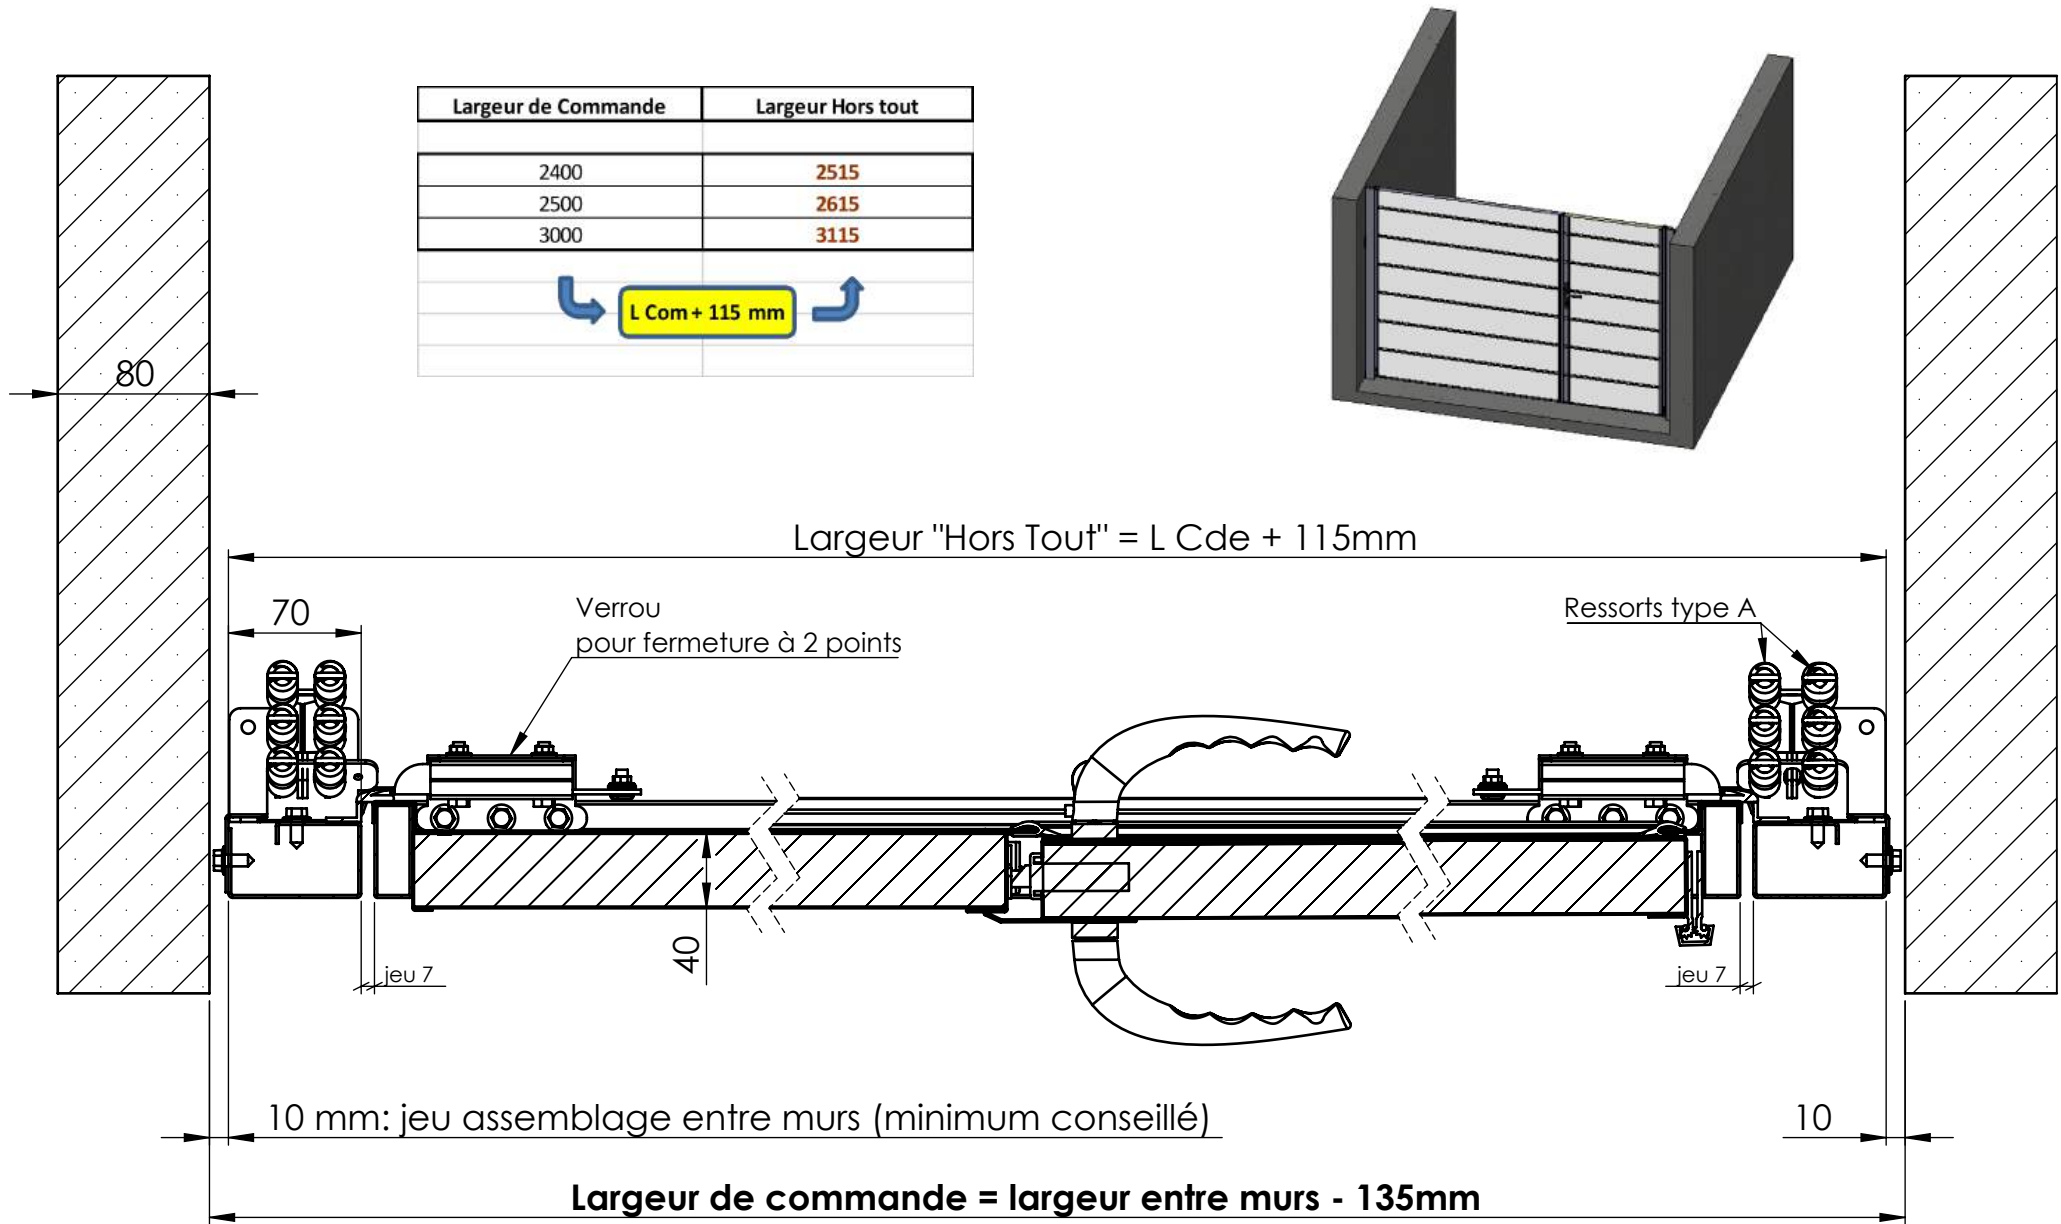

Porte de garage basculante Isolante 40 ou 60mm

Aura

Vue en coupe horizontale - Pose en applique

Largeur de Commande	Largeur Hors tout
2400	2515
2500	2615
3000	3115

L Com + 115 mm

Vue en coupe verticale - Pose en applique

Vue en coupe du seuil du portillon

Vue en coupe horizontale - Pose entre murs

Vue en coupe verticale - Pose sous dalle

Vue en coupe verticale - Pose avec obstacle arrière