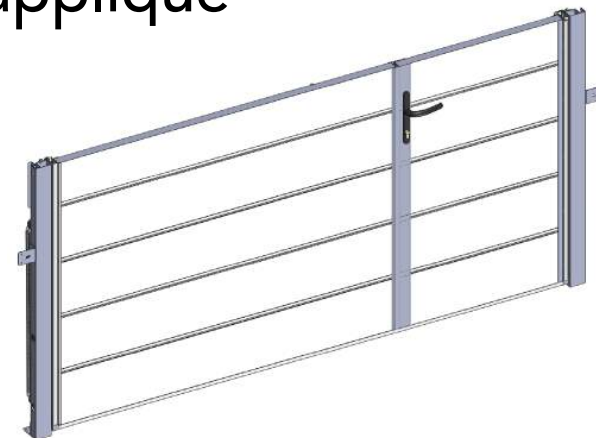

Porte de garage basculante Isolante 40 ou 60mm

Aura

Vue en coupe horizontale - Pose en applique

Largeur de Commande	Largeur Hors tout
2400	2515
2500	2615
3000	3115

L Com + 115 mm

Vue en coupe verticale - Pose en applique

Vue en coupe du seuil du portillon

Vue en coupe horizontale - Pose entre murs

Vue en coupe verticale - Pose sous dalle

Vue en coupe verticale - Pose avec obstacle arrière