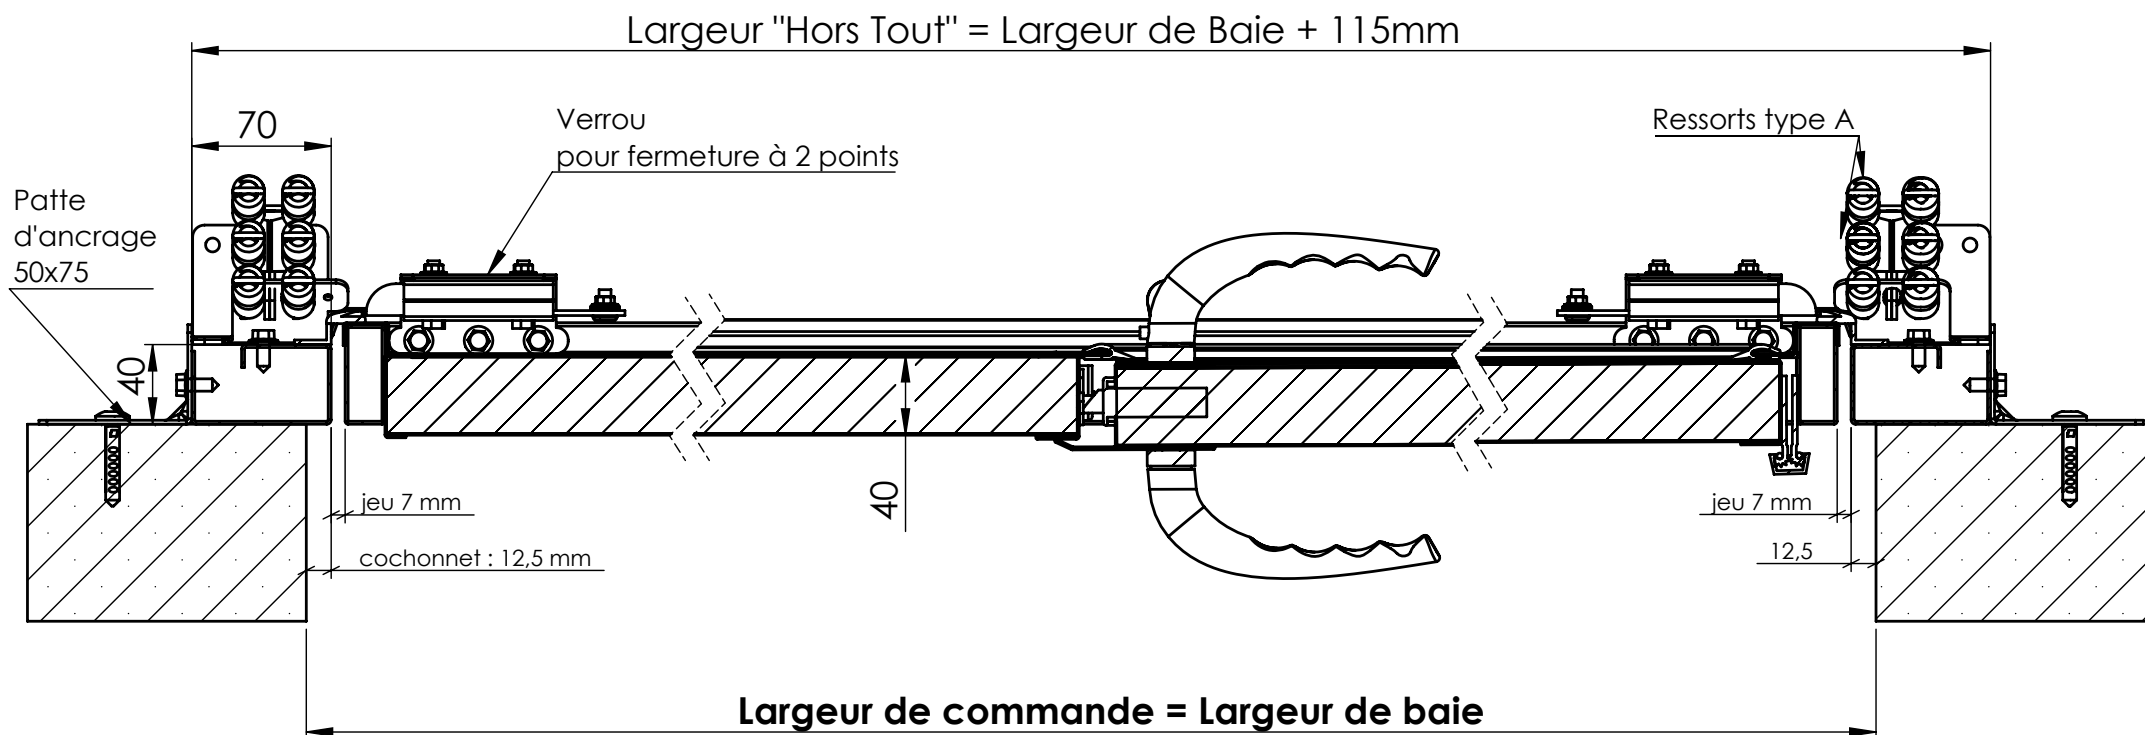

Porte de garage basculante Isolante 40 ou 60mm

Aura

Vue en coupe horizontale - Pose en applique

Largeur de Commande	Largeur Hors tout
2400	2515
2500	2615
3000	3115

L Com + 115 mm

Vue en coupe verticale - Pose en applique

Vue en coupe du seuil du portillon

Vue en coupe horizontale - Pose entre murs

Vue en coupe verticale - Pose sous dalle

Vue en coupe verticale - Pose avec obstacle arrière