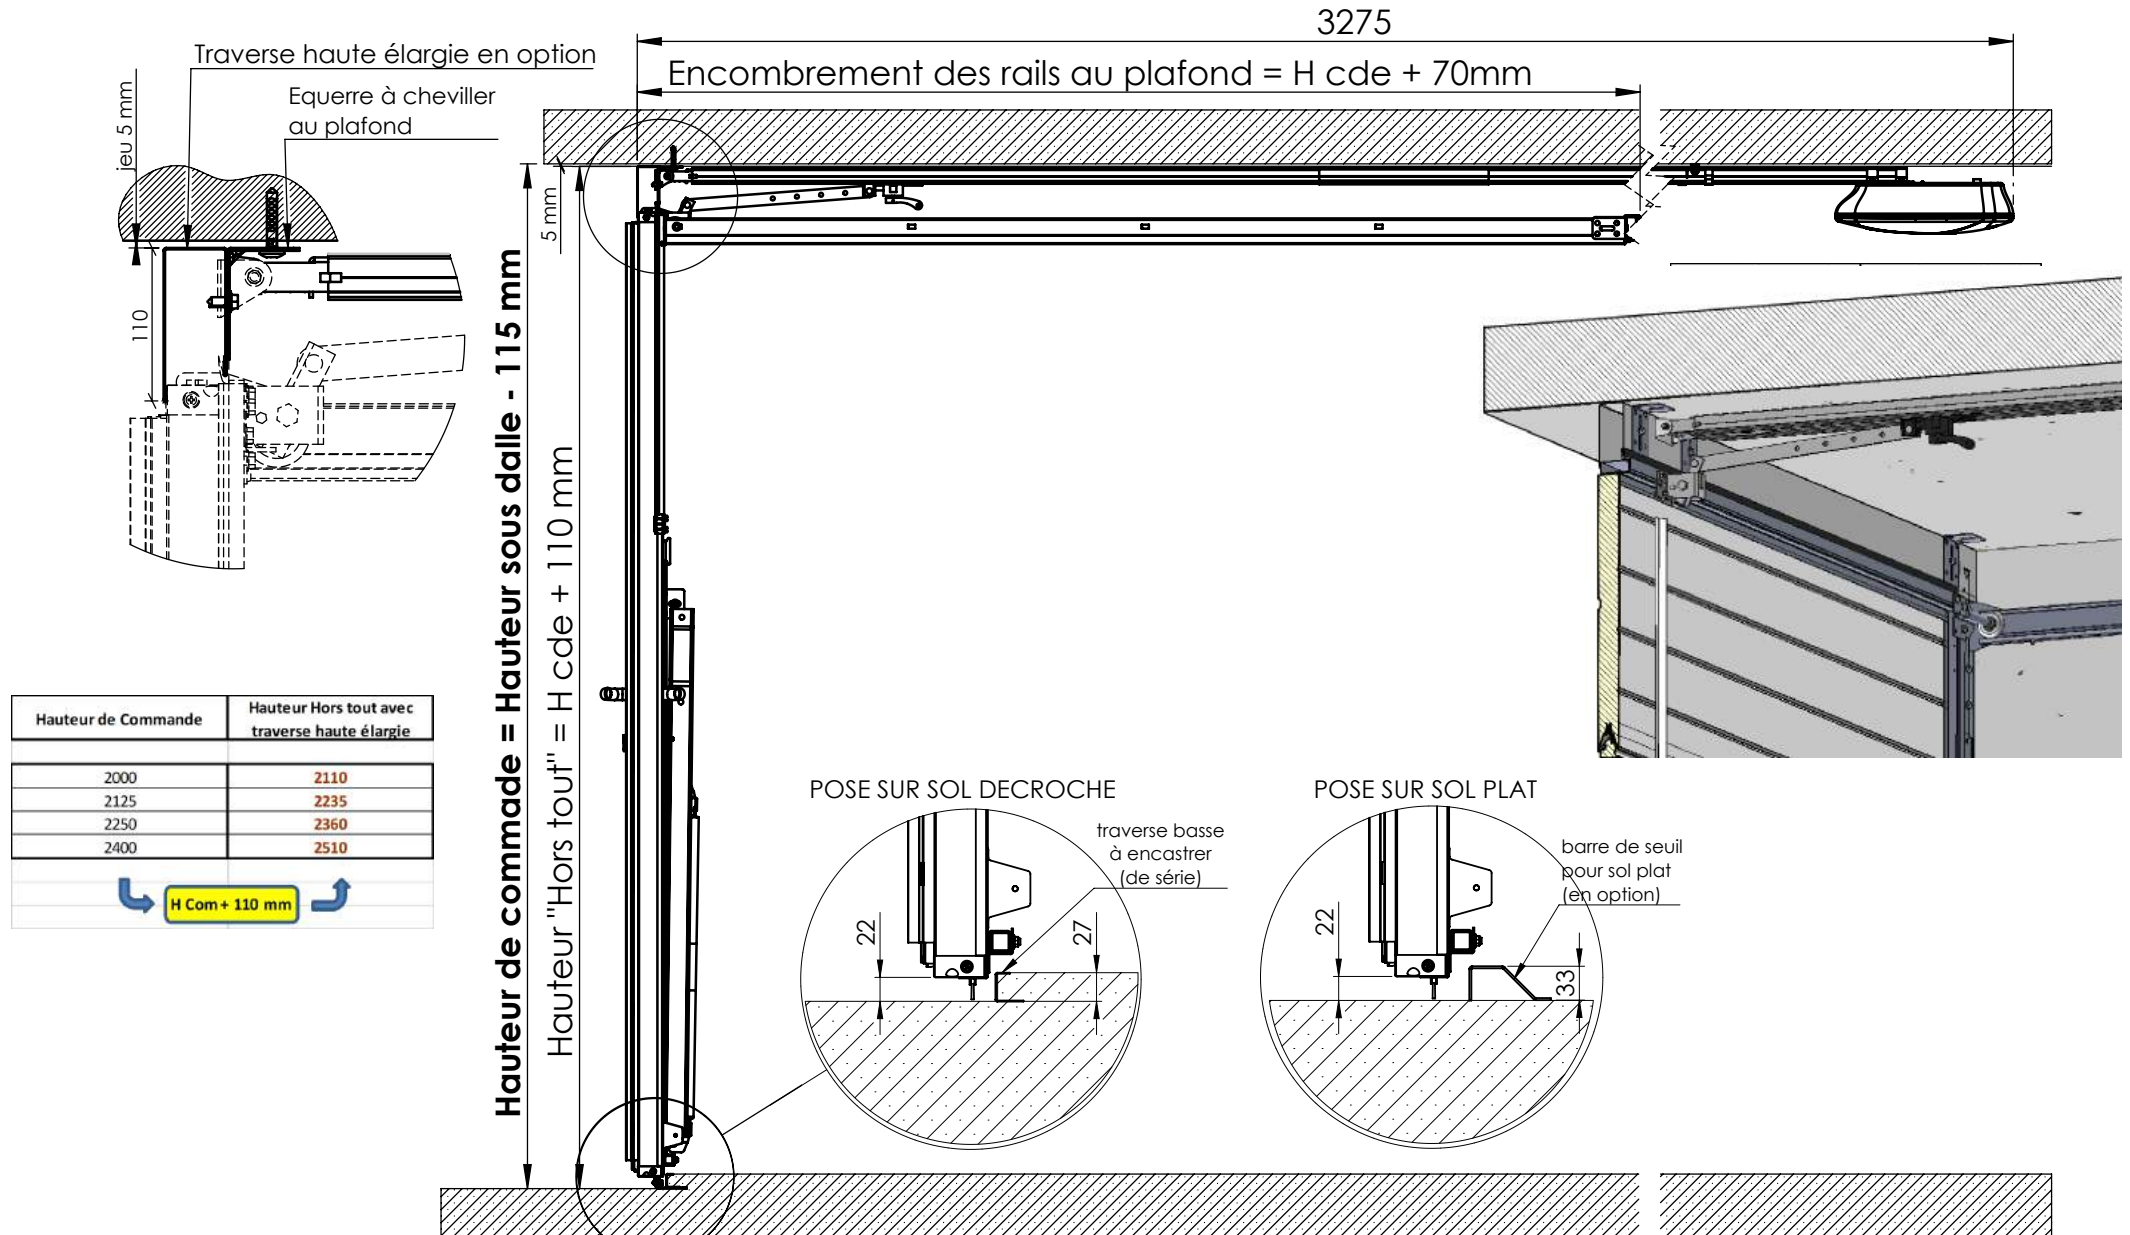

Porte de garage basculante Isolante 40 ou 60mm

Aura

Vue en coupe horizontale - Pose en applique

Largeur de Commande	Largeur Hors tout
2400	2515
2500	2615
3000	3115

L Com + 115 mm

Vue en coupe verticale - Pose en applique

Vue en coupe du seuil du portillon

Vue en coupe horizontale - Pose entre murs

Vue en coupe verticale - Pose sous dalle

Vue en coupe verticale - Pose avec obstacle arrière