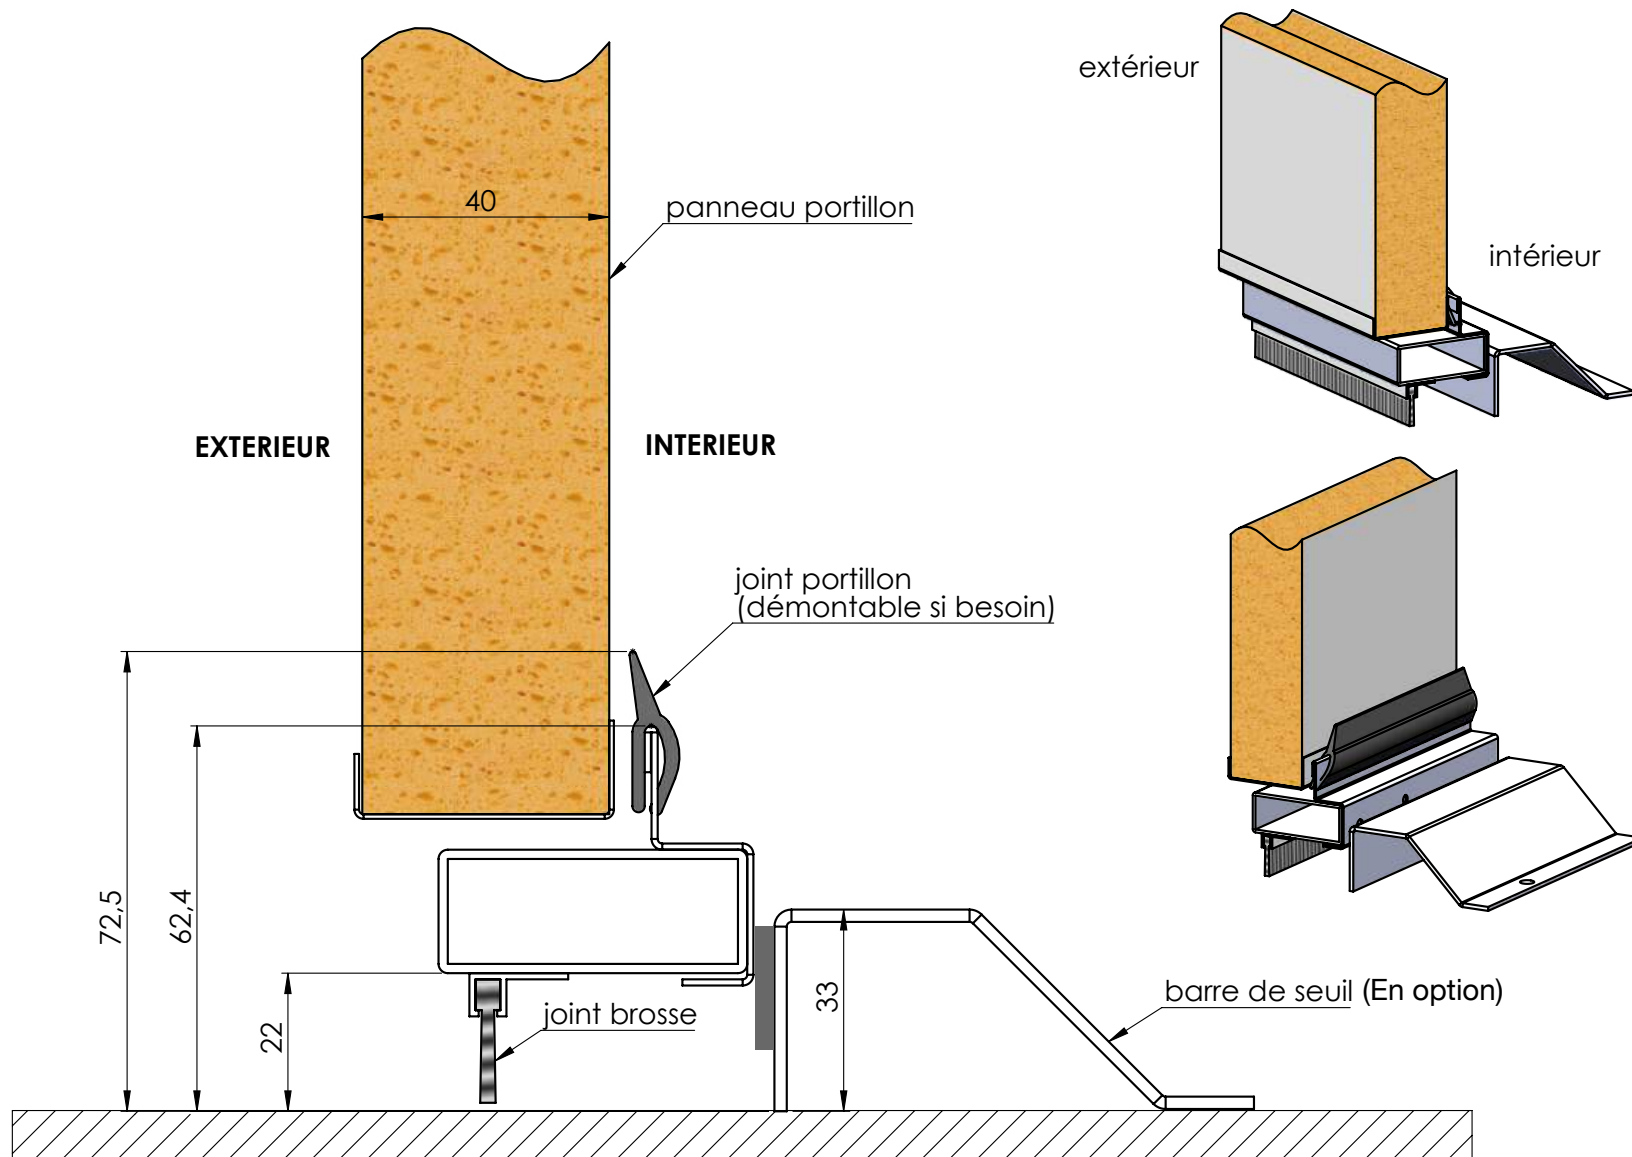

Porte de garage basculante Isolante 40 ou 60mm

Aura

Vue en coupe horizontale - Pose en applique

Largeur de Commande	Largeur Hors tout
2400	2515
2500	2615
3000	3115

L Com + 115 mm

Vue en coupe verticale - Pose en applique

Vue en coupe du seuil du portillon

Vue en coupe horizontale - Pose entre murs

Vue en coupe verticale - Pose sous dalle

Vue en coupe verticale - Pose avec obstacle arrière