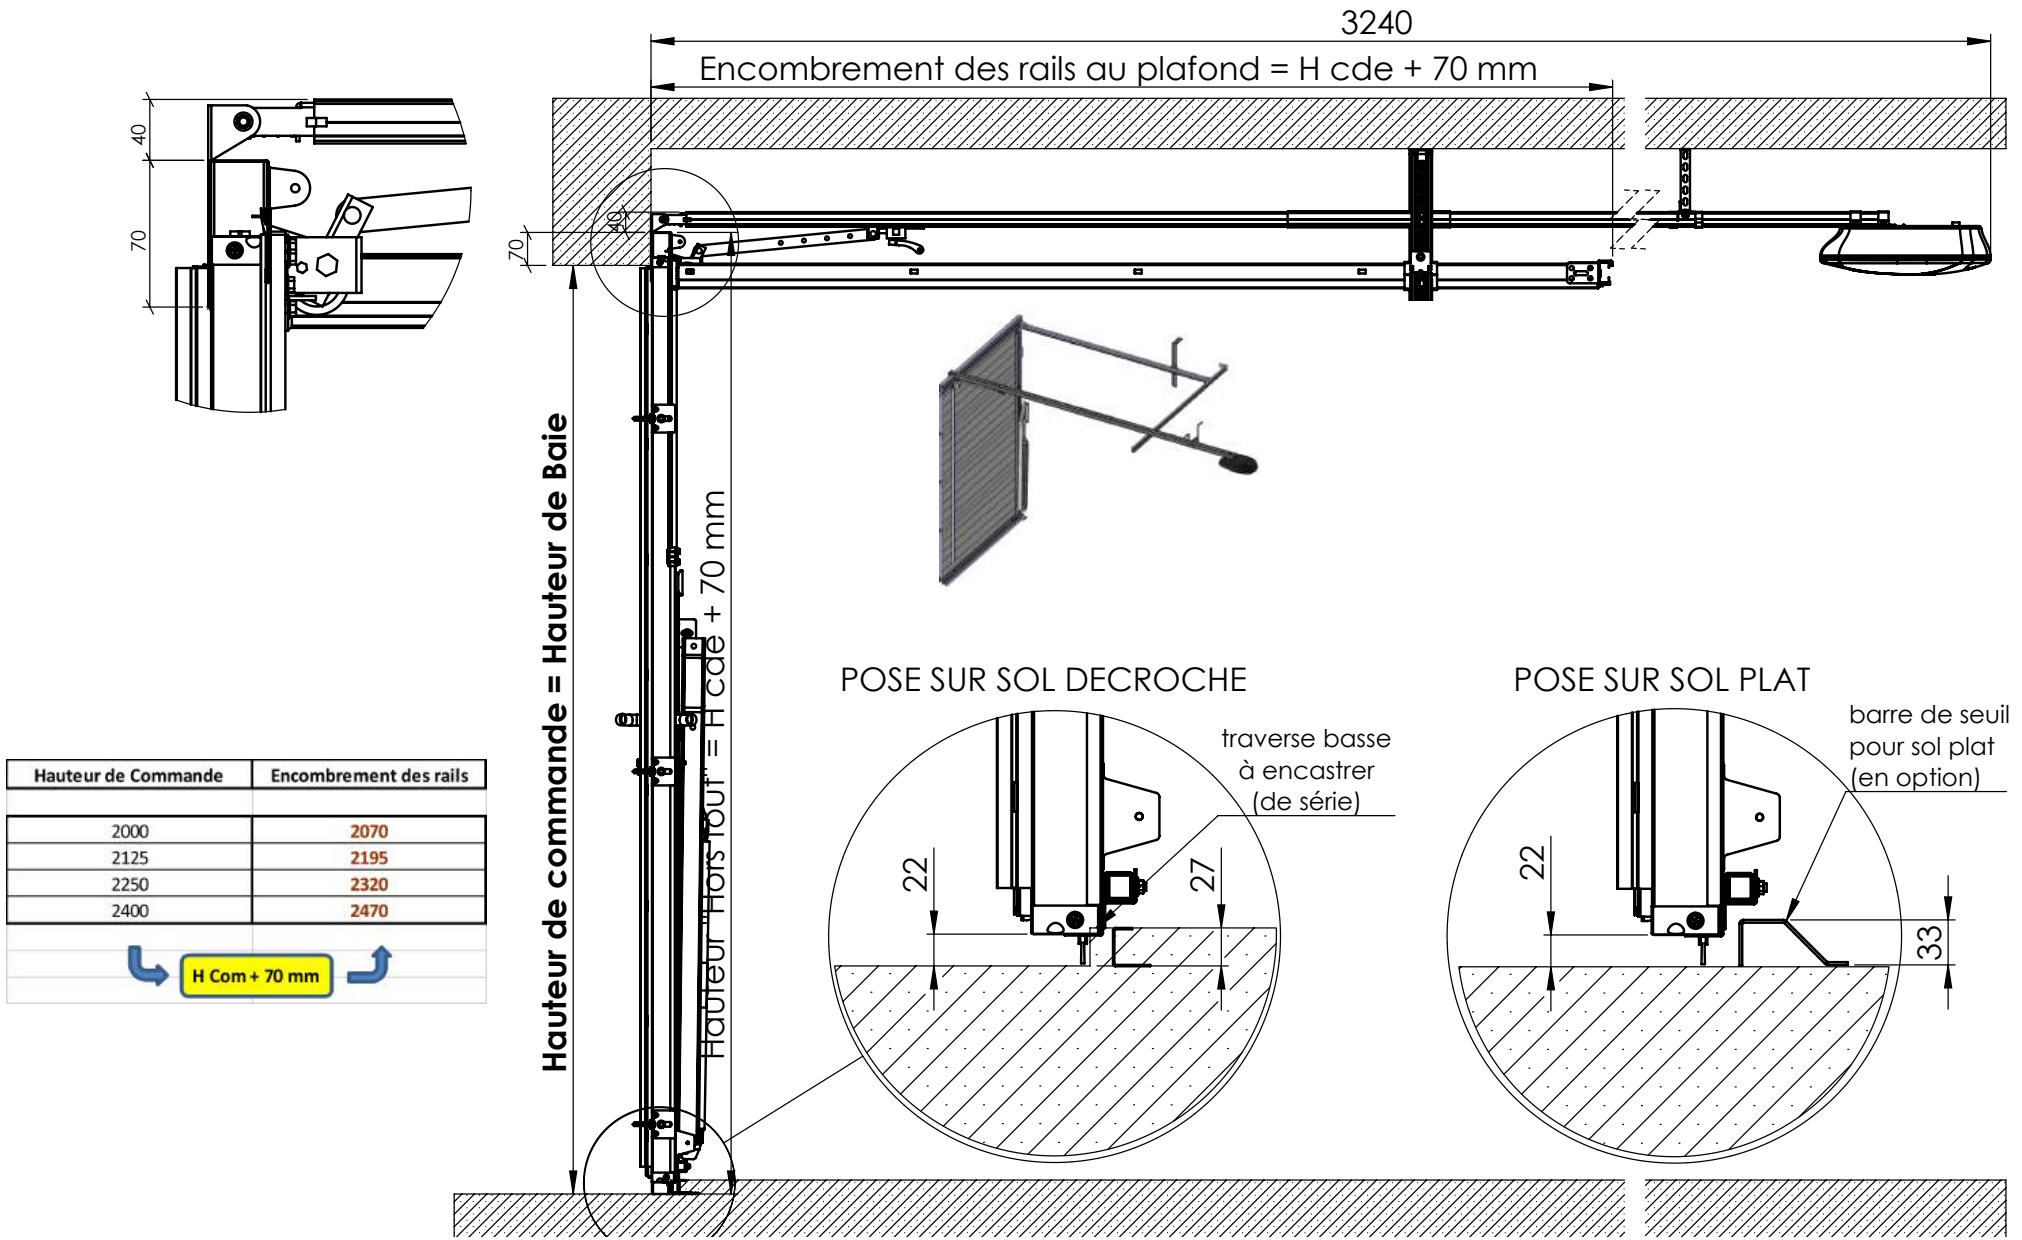

Porte de garage basculante Isolante 40 ou 60mm

Aura

Vue en coupe horizontale - Pose en applique

Largeur de Commande	Largeur Hors tout
2400	2515
2500	2615
3000	3115

L Com + 115 mm

Vue en coupe verticale - Pose en applique

Vue en coupe du seuil du portillon

Vue en coupe horizontale - Pose entre murs

Vue en coupe verticale - Pose sous dalle

Vue en coupe verticale - Pose avec obstacle arrière