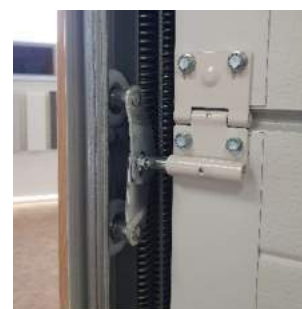

Côté isolation, elle est la seule porte du marché conçue avec une **huisserie isolante**, composée de mousse polyuréthane de 40mm d'épaisseur dans les montants et dans la traverse haute.

La Sessanta dispose d'une finition très soignée à l'image de la porte Isola : l'huisserie est **thermolaquée** dans un Ral identique au tablier. De plus, elle dispose de mousse antibruit dans les montants autour des ressorts. En option, des LEDs sont placées dans les poteaux précadres.

RIGIDITÉ

Panneaux isolés en 60mm offrant une résistance doublée par rapport aux panneaux de 40mm.

QUALITÉ

Sections anti-pince doigts avec joint de jonction inter-panneaux assurant une bonne étanchéité.

ISOLATION

Les montants et la traverse haute, thermolaqués, sont dotés d'une isolation de 40mm.

ADAPTATION

Les roulettes tandem permettent un bon ajustement pour une isolation parfaite, quelle que soit la taille de la porte.