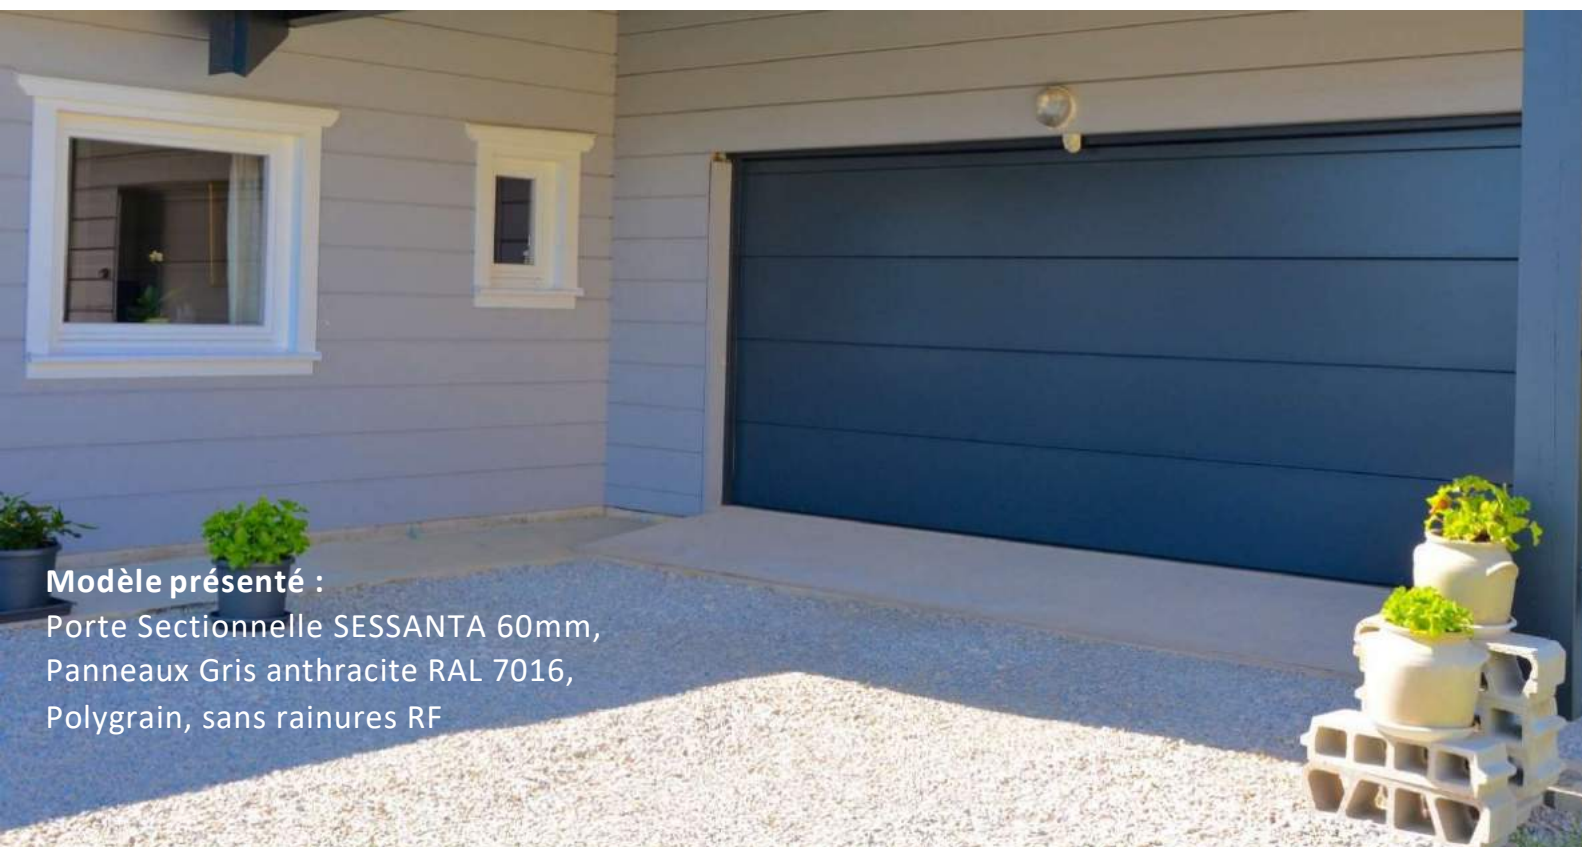

Porte de garage Sectionnelle SESSANTA

La porte de garage sectionnelle Sessanta est construite en **panneaux isolés de 60mm**, permettant de réaliser des portes allant jusqu'à 5 mètres de large. Cette épaisseur supplémentaire dans les panneaux apporte, en complément d'une isolation renforcée, une très bonne rigidité.

Côté isolation, elle est la seule porte du marché conçue avec une **huisserie isolante**, composée de mousse polyuréthane de 40mm d'épaisseur dans les montants et dans la traverse haute.

La Sessanta dispose d'une finition très soignée à l'image de la porte Isola : l'huisserie est **thermolaquée** dans un Ral identique au tablier. De plus, elle dispose de mousse antibruit dans les montants autour des ressorts. En option, des LEDs sont placées dans les poteaux précadres.

Cinq esthétiques de panneaux sont disponibles en standard sur cette porte sectionnelle isolée en 60mm et un thermolaquage dans tous Ral est possible. Hublots et décors Alunox peuvent également être ajoutés en personnalisation.

Largeur de 2000 à 5000mm

Modèle présenté :

Porte Sectionnelle SESSANTA 60mm,
Panneaux Gris anthracite RAL 7016,
Polygrain, sans rainures RF

GARANTIE

10
ANS

Pour plus d'information :
Rendez-vous dans votre magasin
Entrepôt du Bricolage
ou sur entrepot-du-bricolage.fr