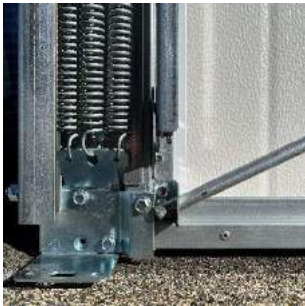

PROTECTION

Fermeture mécanique de la porte en 2 points latéraux (1 point central sur les versions avec portillon et/ou motorisée)