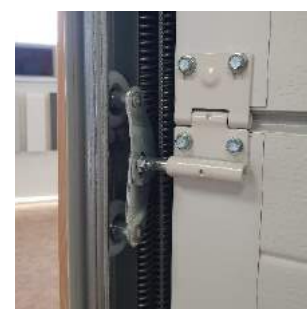

Porte de garage Sectionnelle ISOLA

La porte de garage sectionnelle Isola est la vitrine du savoir-faire Spadone.

La porte Isola est livrée avec des **roulettes tandem** et des poulies à roulement à billes. Celles-ci sont surmoulées de nylon pour allonger leur durée de vie et offrir un fonctionnement silencieux de la porte. Un **revêtement anti-bruit** est apposé dans les goulottes des ressorts.

Le **joint boudin** avec lèvres sur le bas de la porte épouse les déformations du seuil pour une fermeture optimale venant compléter l'isolation des **panneaux de 40mm**.

L'encadrement de la porte est **thermolaqué** dans la couleur des panneaux.

ISOLATION

Le joint boudin à double lèvres épouse le seuil parfaitement et optimise l'isolation.

FINITION

Le support roulette du haut articulé et anti-pincement permet d'entrouvrir le panneau supérieur en position aération.

ADAPTATION

Les roulettes tandem permettent un bon ajustement pour une isolation parfaite, quelle que soit la taille de la porte.

UNIQUE

Personnalisation presque infinie avec des décors Alunox, des hublots ou un précadre à leds illuminant votre porte de l'extérieur.