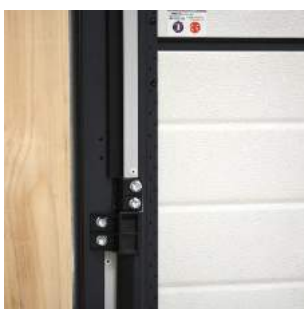

ISOLATION

Le joint ZY sur l'intégralité du cadre limite le pont thermique pour une isolation optimale.