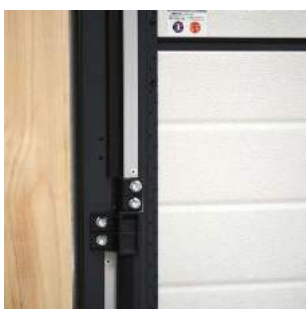

ISOLATION

Le joint ZY sur l'intégralité du cadre limite le pont thermique pour une isolation optimale.